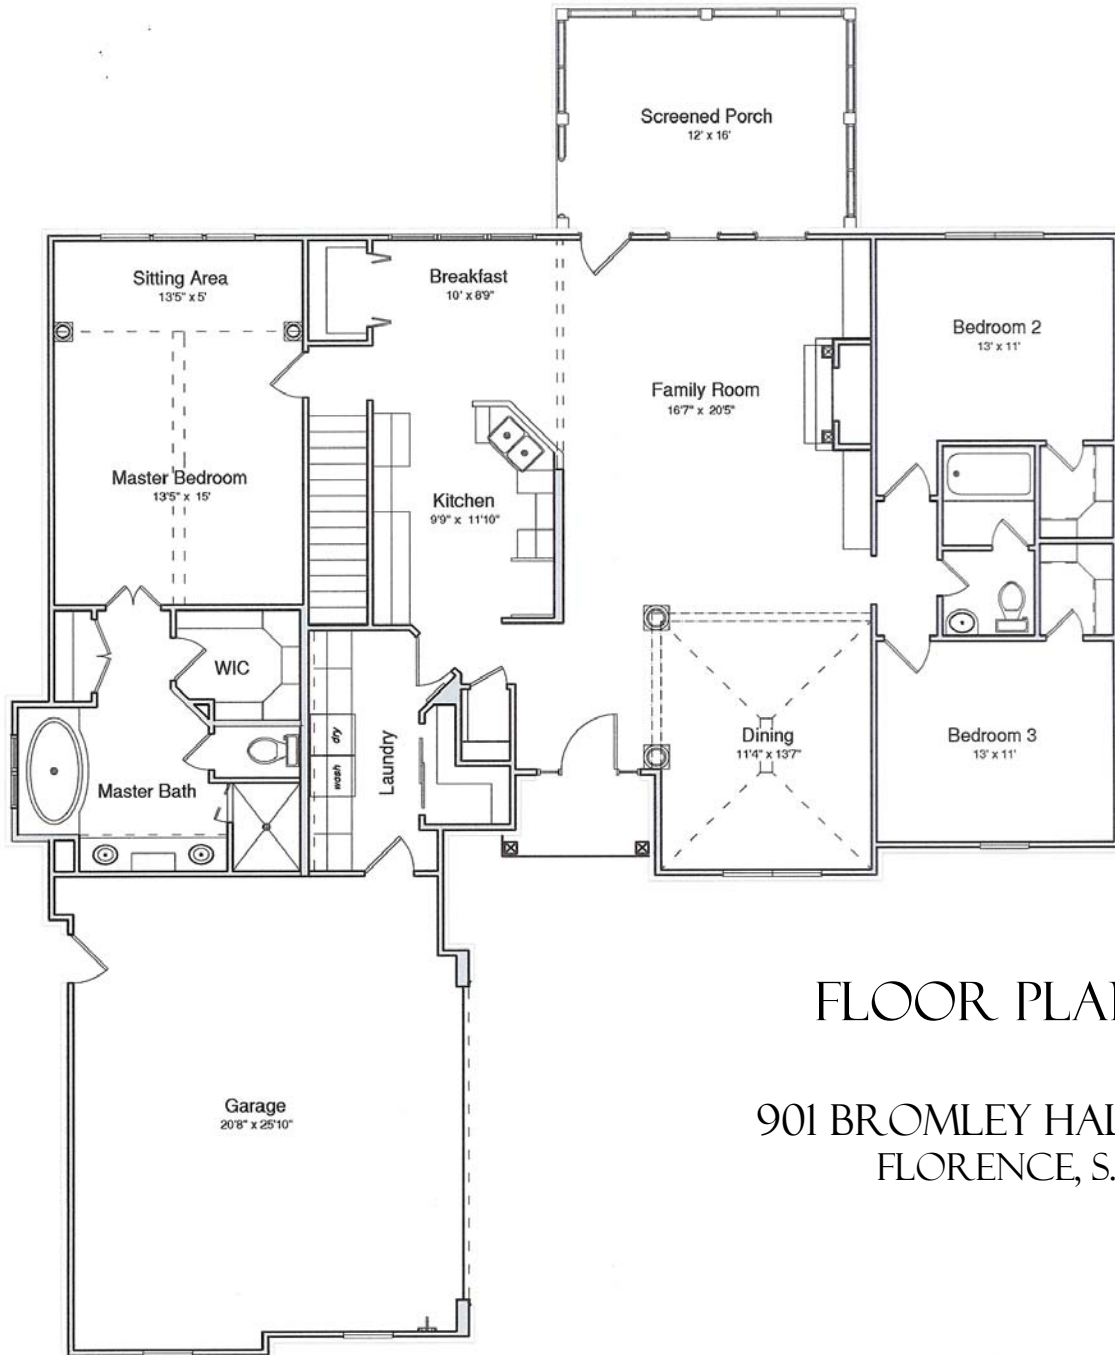

## FLOOR PLAN

901 BROMLEY HALL  
FLORENCE, S.C.

901 S. Santiago Dr., Suite L • Florence, S.C. 29501 • 843.206.9313  
[www.fineartofhomebuilding.com](http://www.fineartofhomebuilding.com)

O W E N S

Design &  
Construction